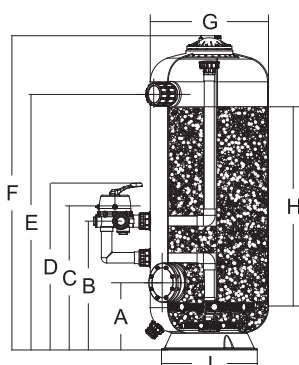

Глубокослойный фильтр серии "SDB"

Глубокослойный фильтр с боковым подключением серии "SDB" обеспечивает более тщательную фильтрацию с высотой песка 1 или 1,2 метра. Подходит для частных и полукommerческих бассейнов.

Трубчатый коллектор

Боковой люк

Смотровое окно

Технические характеристики

Код	Модель	Площадь фильтрации (м²)	Присоед. размеры		Производительность		Песок (кг)
88013835	SDB700-1.0	0.38	2,0"	63mm	253lpm	15.20m³/h	580
88013836	SDB700-1.2	0.38	2,0"	63mm	253lpm	15.20m³/h	696
88013837	SDB800-1.0	0.50	2,0"	63mm	333lpm	20.00m³/h	769
88013838	SDB800-1.2	0.50	2,0"	63mm	333lpm	20.00m³/h	914
88013839	SDB900-1.0	0.63	2,0"	63mm	420lpm	25.2m³/h	957
88013840	SDB900-1.2	0.63	2,0"	63mm	420lpm	25.2m³/h	1146
88013853	SDB900(C)-1.0	0.63	2,5"	75mm	525lpm	25.2m³/h	957
88013854	SDB900(C)-1.2	0.63	2,5"	75mm	525lpm	25.2m³/h	1146
88013841	SDB1000-1.0	0.78	2,0"	63mm	520lpm	31.20m³/h	1204
88013842	SDB1000-1.2	0.78	2,0"	63mm	520lpm	31.20m³/h	1436
88013855	SDB1000(C)-1.0	0.78	2,5"	75mm	650lpm	31.20m³/h	1204
88013856	SDB1000(C)-1.2	0.78	2,5"	75mm	650lpm	31.20m³/h	1436

Примечание: масса фильтрующего материала (песка) может варьироваться в зависимости от его фракции.

Габаритные размеры

Модель	A mm	B mm	C mm	D mm	E mm	F mm	G mm	H mm	I mm
SDB700-1.0	510	750	844	987	1270	1672	700	1000	680
SDB700-1.2	510	750	844	987	1470	1872	700	1200	680
SDB800-1.0	510	750	838	981	1270	1702	800	1000	740
SDB800-1.2	510	750	838	981	1470	1902	800	1200	740
SDB900-1.0	515	870	857	1000	1270	1735	900	1000	860
SDB900-1.2	515	870	857	1000	1470	1935	900	1200	860
SDB900(C)-1.0	515	834	931	1083	1270	1735	900	1000	860
SDB900(C)-1.2	515	834	931	1083	1470	1935	900	1200	860
SDB1000-1.0	515	870	971	1114	1270	1813	1000	1000	960
SDB1000-1.2	515	870	971	1199	1470	2013	1000	1200	960
SDB1000(C)-1.0	515	1033	1045	1282	1270	1813	1000	1000	960
SDB1000(C)-1.2	515	1033	1045	1282	1470	2013	1000	1200	960